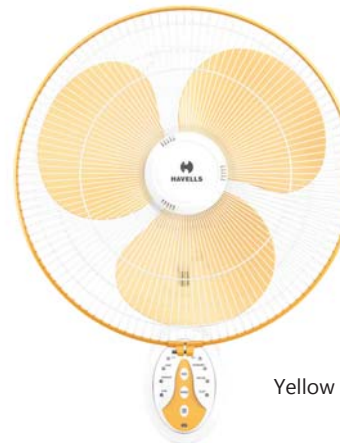

STAR RATING	SWEEP	POWER INPUT	SPEED	AIR DELIVERY
NA	400 mm	55 W	1350 r/min	65 m ³ /min

Brown Black

Blue Grey

Dusty Rose White

PLATINA BLDC

Magenta

Yellow

Blue