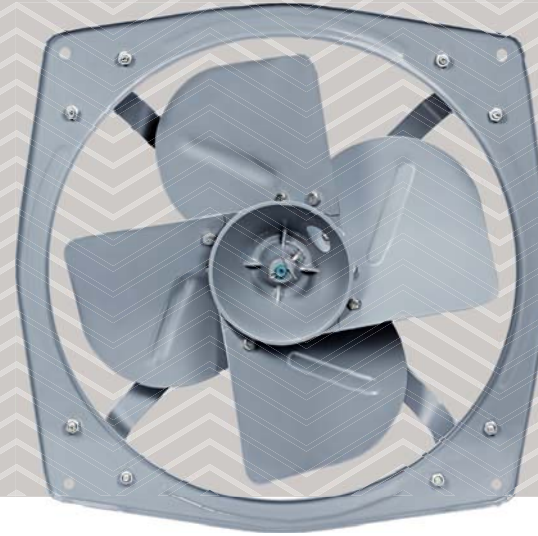

Dimensional Specifications (mm) :

Dimensions (in mm)	Ø H mm	X mm	YSQ mm	Ø S mm
300 mm H.D. Exhaust Fan	7.7 mm	388 mm	310 mm	322 mm
380 mm H.D. Exhaust Fan	10.5 mm	462 mm	373 mm	401 mm
450 mm H.D. Exhaust Fan	10.5 mm	550 mm	442 mm	483 mm
600 mm H.D. Exhaust Fan	10.5 mm	718 mm	603 mm	635 mm

Technical Specifications :

Sweep (mm)	Phase	Speed r/min (RPM)	Input (Watt)	Current (Ampere)	Free air flow (m³/h)	Noise Level (dB)
300 mm	1 Phase	900 r/min	55 W	0.26 A	1275 m³/h	50 dB - 55 dB
		1400 r/min	90 W	0.43 A	1950 m³/h	60 dB - 65 dB
380 mm	1 Phase	900 r/min	100 W	0.48 A	2250 m³/h	55 dB - 60 dB
		1400 r/min	166 W	0.77 A	3700 m³/h	65 dB - 70 dB
450 mm	1 Phase	900 r/min	145 W	0.7 A	4400 m³/h	60 dB - 65 dB
		1400 r/min	410 W	1.98 A	6200 m³/h	75 dB - 80 dB
600 mm	1 Phase	900 r/min	850 W	2.65 A	10520 m³/h	70 dB- 75 dB
380 mm	3 Phase	1400 r/min	170 W	0.4 A	3700 m³/h	65 dB- 70 dB
450 mm	3 Phase	1400 r/min	370 W	0.82 A	6800 m³/h	75 dB - 80 dB
600 mm	3 Phase	900 r/min	500 W	0.95 A	10520 m³/h	70 dB - 75 dB
900 mm	3 Phase	700 r/min	1320 W	5.73 A	25200 m³/h	75 dB - 80 dB