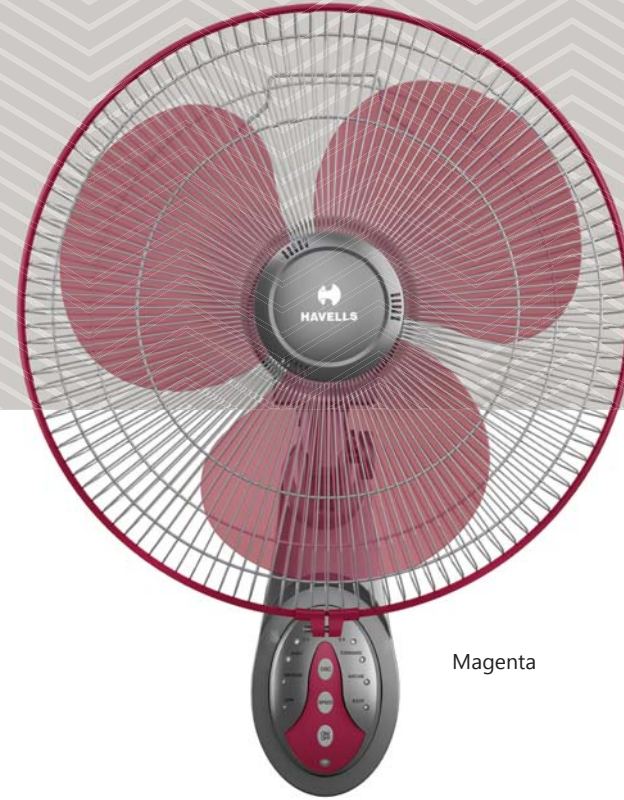

STAR RATING	SWEEP	POWER INPUT	SPEED	AIR DELIVERY
NA	400 mm	55 W	1350 r/min	65 m ³ /min

Brown Black

Blue Grey

Dusty Rose White

PLATINA BLDC

Magenta

Yellow

Blue