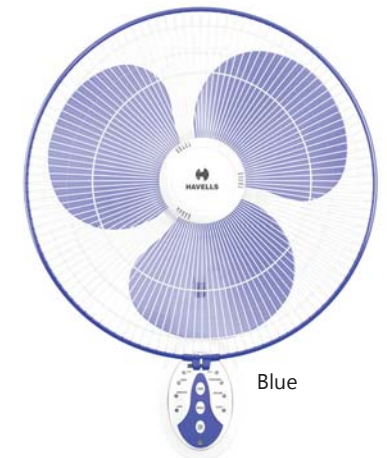

STAR RATING	SWEEP	POWER INPUT	SPEED	AIR DELIVERY
NA	400 mm	55 W	1350 r/min	65 m ³ /min

Brown Black

Blue Grey

Dusty Rose White

PLATINA BLDC

Magenta

Yellow

Blue