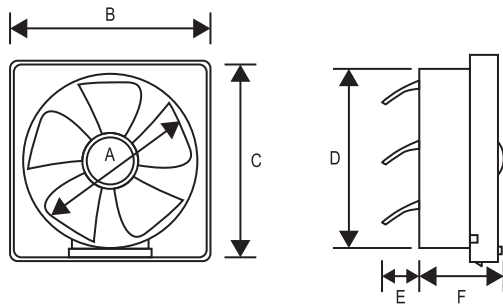

Sweep	A	B	C	D	E	F
150 mm	150 mm	244 mm	212 mm	191 mm	65 mm	125 mm
200 mm	200 mm	294 mm	262 mm	241 mm	70 mm	101 mm

Sweep	Power Input	Speed	Air Delivery	Rated Voltage	Rated Frequency	Noise Level
150 mm	55 W	2500 r/min (RPM)	650 m³/h	220 V-240 V	50 Hz	60 dB
200 mm	65 W	2000 r/min (RPM)	800 m³/h	220 V-240 V	50 Hz	60 dB