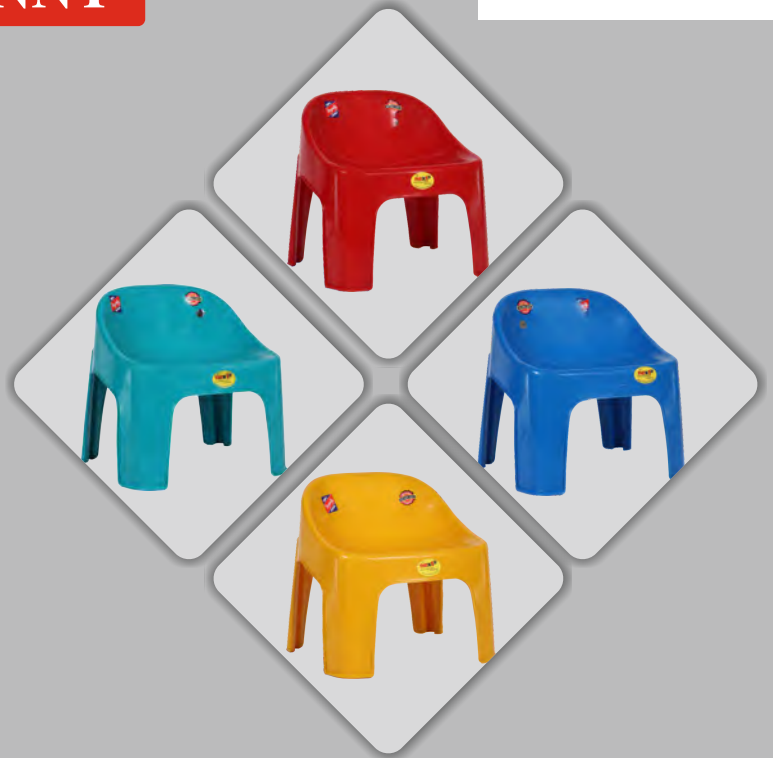

PONNY

PONNY

Key Feature

H - 385 mm
W - 345 mm
D - 330 mm