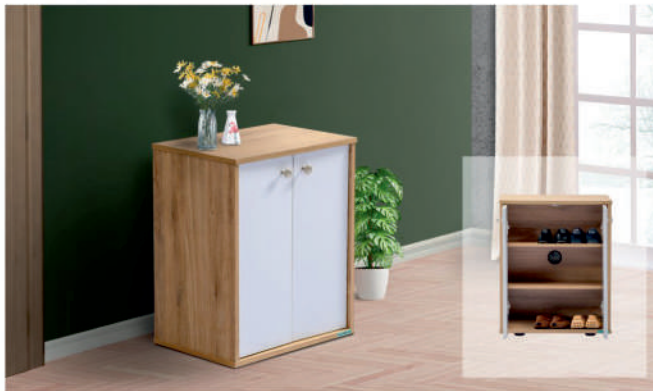

GENIE DINING CABINET
(KDC 011)

133cm(W) x 44cm(D) x 192cm(H)

RACKNEST SHOE RACK
(KSR 016)

103cm(W) x 40cm(D) x 58cm(H)

SHOESTER SHOE RACK
(KSR 018)

127cm(W) x 40cm(D) x 72cm(H)

DAMRO

SHOE RACK
COLLECTIONS

FASHION FORWARD
STORAGE SOLUTION

RACKOPS SHOE RACK
(KSR 019)

85cm(W) x 40cm(D) x 106cm(H)

DYNAMO SHOE RACK - I
(KSR 023)

50cm(W) x 37cm(D) x 62cm(H)

DYNAMO SHOE RACK - II
(KSR 024)

50cm(W) x 37cm(D) x 77cm(H)