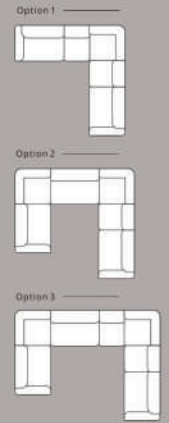

NEVIN 3 SEATER CHAISE
205cm(W) x 147cm(D) x 94cm(H)

MATERIAL OPTION
FABRIC