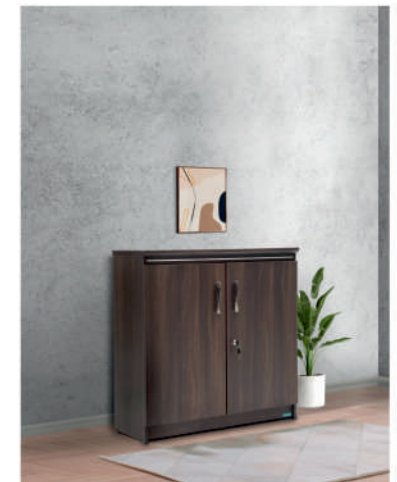

LANCE CUPBOARD
(KOC 055) - 80cm(W) x 40cm(D) x 83cm(H)