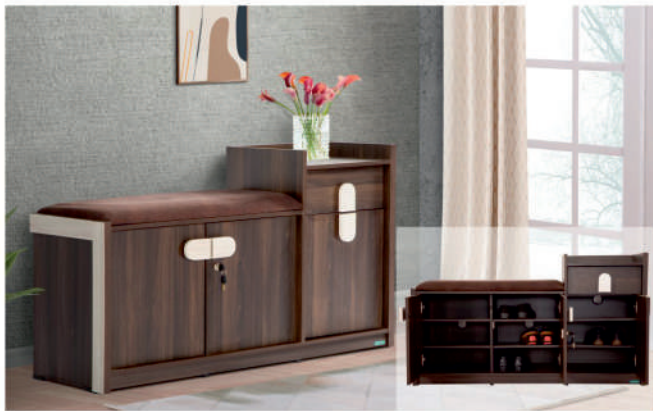

120cm(W) x 40cm(D) x 190cm(H)

BENSON DINING CABINET
(KDC 010)

95cm(W) x 47cm(D) x 194cm(H)

CREDENZA LIVING CABINET
(KLC 011)

99cm(W) x 45cm(D) x 190cm(H)

EDEN LIVING CABINET
(KLC 010)

126cm(W) x 43cm(D) x 190cm(H)

GENIE DINING CABINET
(KDC 011)

133cm(W) x 44cm(D) x 192cm(H)

RACKNEST SHOE RACK
(KSR 016)

103cm(W) x 40cm(D) x 58cm(H)

SHOESTER SHOE RACK
(KSR 018)

127cm(W) x 40cm(D) x 72cm(H)

DAMRO

SHOE RACK
COLLECTIONS