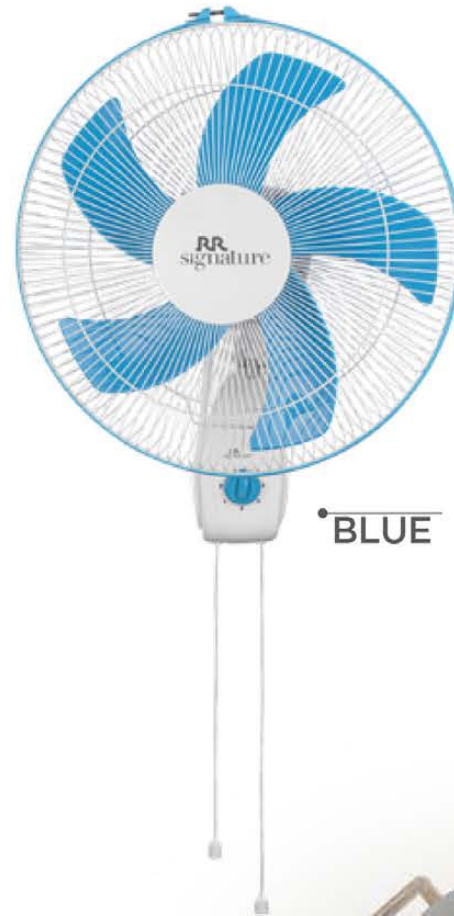

Thermal Overload
Protection

ABS Blade

PENTOS

RR
signature
Fans

- 400 mm (16)
- 55 Watt
- 75 CMM
- 1350 RPM

Strong Motor

Thermal Overload
Protection

Hi-Air Thrust