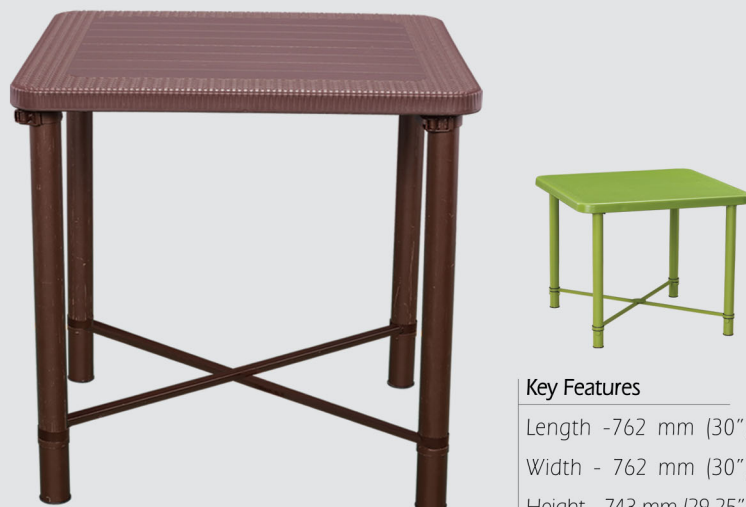

Length - 1219 mm (48")
Width - 610 mm (24")
Height - 743 mm (29.25")

Drive

Key Features

Length - 1220 mm (48")
Width - 610 mm (24")
Height - 500 mm (19.7")

Shine

Key Features

Length - 762 mm (30")
Width - 762 mm (30")
Height - 743 mm (29.25")